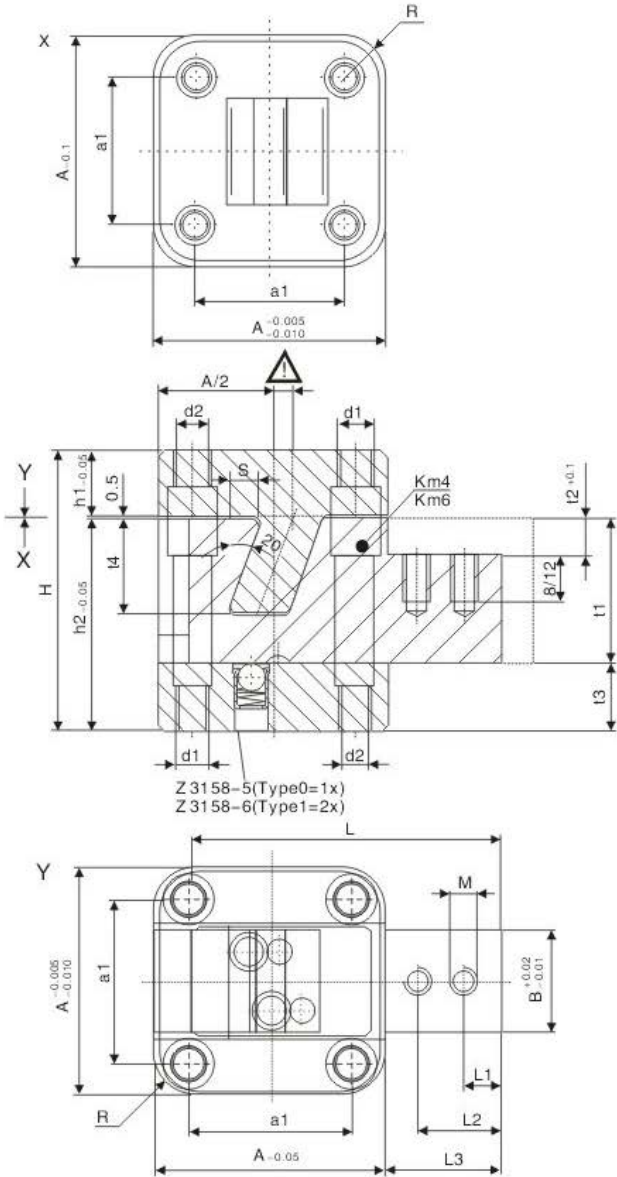

Z4294-1

Z4294-2

Z4294-3

Type	A	B	a1	S	L	L1	L2	L3	H	h1	h2	t1	t2	t3	t4	M	d1	d2	R
Z4294-1	32	12	22	4,9	46,8	5	15	20	50	14,5	35	23	6	12	16,6	M4	M5	4,1	6
Z4294-2	50	22	36	6,7	66,8	6	18	25	60	14,5	45	30	6	15	21,5	M5	M8	6,5	8
Z4294-3	60	31	46	17,3	74,8	6	18	25	72	14,5	57	40	10	17	55,5	M5	M8	6,5	8

Order: Type No. - A x Pcs

Z 4294-1 - 32 x 10

2D下载

3D下载

返回索引