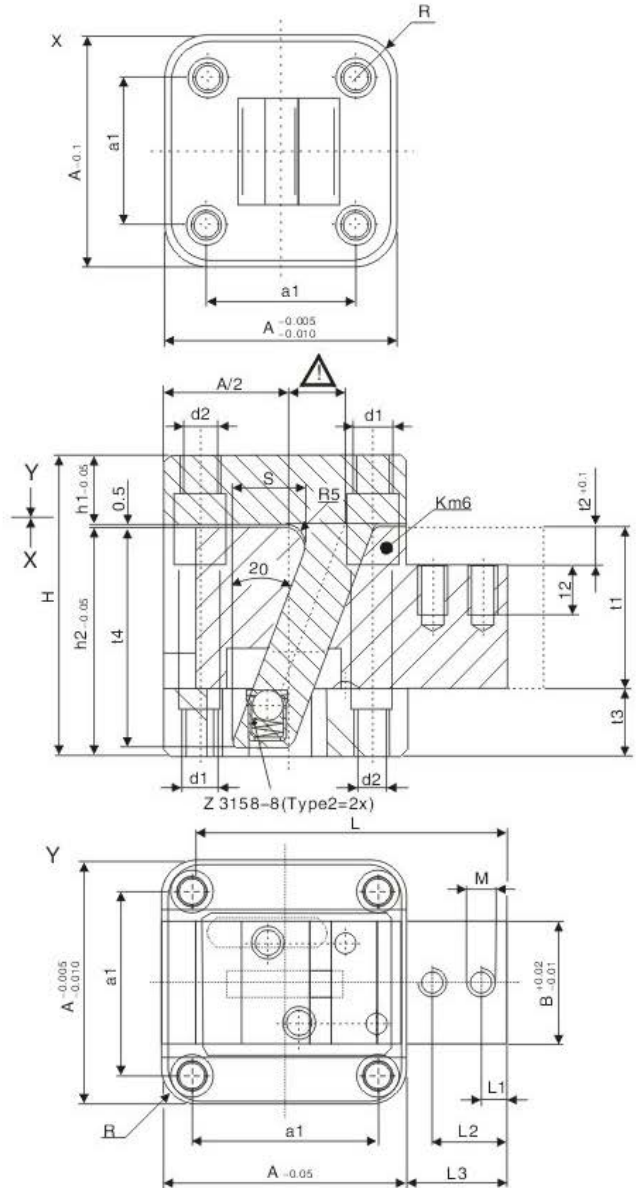

Z4294-1

Z4294-2

Z4294-3

Type	A	B	a1	S	L	L1	L2	L3	H	h1	h2	t1	t2	t3	t4	M	d1	d2	R
Z4294-1	32	12	22	4,9	46,8	5	15	20	50	14,5	35	23	6	12	16,6	M4	M5	4,1	6
Z4294-2	50	22	36	6,7	66,8	6	18	25	60	14,5	45	30	6	15	21,5	M5	M8	6,5	8
Z4294-3	60	31	46	17,3	74,8	6	18	25	72	14,5	57	40	10	17	55,5	M5	M8	6,5	8

Order: Type No. - A x Pcs

Z 4294-1 - 32 x 10

2D下载

3D下载

返回索引