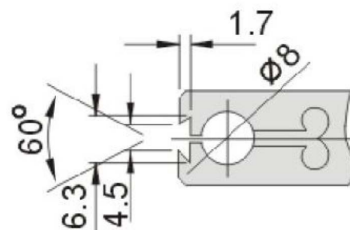

BS330L

BS330M

BS330S

**特點:**

- 機械式精密型
- 強力磁性底座,可隨意吸附于金屬表面以及圓柱上。
- 夾具範圍包括 $\phi 8$ 以及1/4"燕尾槽。

Fine-tuning

訂購編號	型號	杠杆規格			L3	磁性座規格			吸力(N)	重量
		L1	L2	L		W	H	N.W.		
5485-01	BS330S	110	75	65	60	50	55	80kgf	1.5kg	
5485-02	BS330M	150	98	65	60	50	55	80kgf	1.7kg	
5485-03	BS330L	185	145	70	80	50	55	100kgf	22kg	