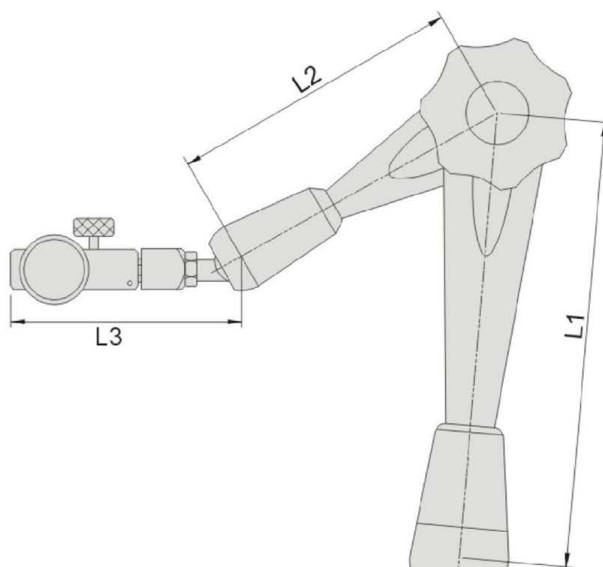

BS330L

BS330M

BS330S

**特點:**

- 機械式精密型
- 強力磁性底座,可隨意吸附于金屬表面以及圓柱上。
- 夾具範圍包括 $\phi 8$ 以及1/4"燕尾槽。

Fine-tuning

訂購編號	型號	杠杆規格			L3	磁性座規格			吸力(N)	重量
		L1	L2	L		W	H	N.W.		
5485-01	BS330S	110	75	65	60	50	55	80kgf	1.5kg	
5485-02	BS330M	150	98	65	60	50	55	80kgf	1.7kg	
5485-03	BS330L	185	145	70	80	50	55	100kgf	22kg	