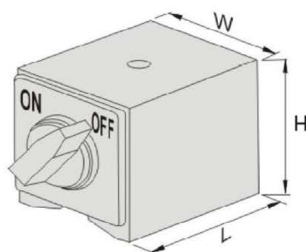

BS330L

BS330M

BS330S

**特點:**

- 機械式精密型
- 強力磁性底座,可隨意吸附于金屬表面以及圓柱上。
- 夾具範圍包括 $\phi 8$ 以及1/4"燕尾槽。

Fine-tuning

訂購編號	型號	杠杆規格			L3	磁性座規格			吸力(N)	重量
		L1	L2	L		W	H	N.W.		
5485-01	BS330S	110	75	65	60	50	55	80kgf	1.5kg	
5485-02	BS330M	150	98	65	60	50	55	80kgf	1.7kg	
5485-03	BS330L	185	145	70	80	50	55	100kgf	22kg	