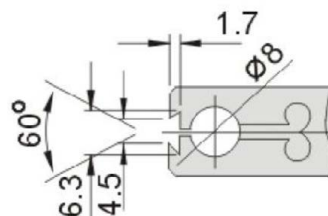

BS330L

BS330M

BS330S

特點:

- 機械式精密型。
- 強力磁性底座，可隨意吸附于金屬表面以及圓柱上。
- 夾具範圍包括 $\phi 8$ ，以及1/4"燕尾槽。

訂購編號	型號	杠杆規格		L3	磁性座規相			吸力(N)	重量
		L1	L2		L	W	H		N.W.
5484-01	BS330S	110	75	65	60	50	55	80kgf	1.5kg
5484-02	BS330M	150	98	65	60	50	55	80kgf	1.7kg
5484-03	BS330L	185	145	70	80	50	55	100kgf	2.2kg