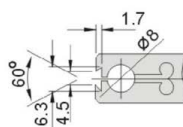

BS330L

BS330M

BS330S

特點:

- 機械式精密型。
- 強力磁性底座，可隨意吸附于金屬表面以及圓柱上。
- 夾具範圍包括 $\phi 8$ ，以及1/4"燕尾槽。

訂購編號	型號	杠杆規格		L3	磁性座規相			吸力(N)	重量
		L1	L2		L	W	H		N.W.
5484-01	BS330S	110	75	65	60	50	55	80kgf	1.5kg
5484-02	BS330M	150	98	65	60	50	55	80kgf	1.7kg
5484-03	BS330L	185	145	70	80	50	55	100kgf	2.2kg