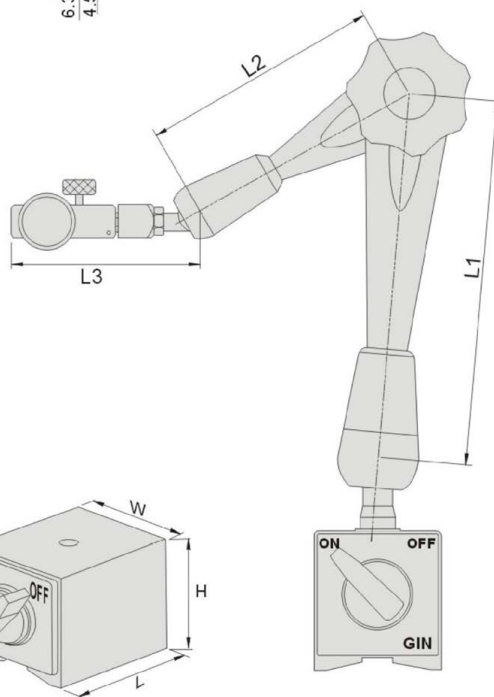

BS330L

BS330M

BS330S

特點:

- 機械式精密型。
- 強力磁性底座，可隨意吸附于金屬表面以及圓柱上。
- 夾具範圍包括 $\phi 8$ ，以及1/4"燕尾槽。

訂購編號	型號	杠杆規格		L3	磁性座規相			吸力(N)	重量
		L1	L2		L	W	H		N.W.
5484-01	BS330S	110	75	65	60	50	55	80kgf	1.5kg
5484-02	BS330M	150	98	65	60	50	55	80kgf	1.7kg
5484-03	BS330L	185	145	70	80	50	55	100kgf	2.2kg